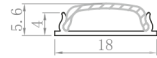

Il primo codice rappresenta il profilo alluminio, il secondo indica una possibile copertura, basta digitarli sul nostro sito www.ledlux.it, inoltre potrete trovare tutti gli accessori per ogni modello, come altre tipologie di copertura, clip di fissaggio, tappi di chiusura, kit sospensione ecc.