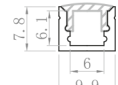

BA1008
BA3381