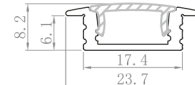

BA2507
BA3201