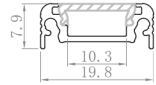

BA2008
BA3202