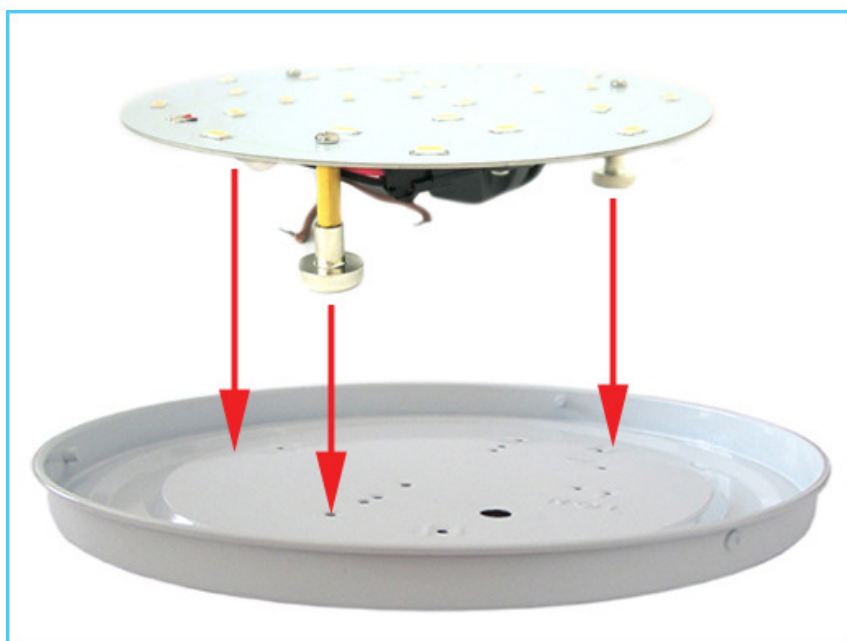

Lampada Plafoniera Vuota + Led Plates

(Istruzione di montaggio)

1. Foto Illustrative:

2. **Dati Tecnici Di Plafoniera Vuota:**

Codice	LP0260	LP2260	LP0320	LP2320	LP0380	LP2380
Dimensione	Ø 260mm		Ø 320mm		Ø 380mm	
Materiali	Base Di Ferro e Copertura Plafoniera di Acrilico Diffusier					

3. **Dati Tecnici Di Led Plates:**

Codice	EB5121	EB5151	EB5191	EB5261
Potenza	12W	15W	19W	26W
CRI	RA>80			
Angolo	160°			
Fattore Potenza	>0,5			
N. Led	26 pz 5730	40 pz 5630	51 pz 5630	66 pz 5630
Colorazione	2700-3000K (Caldo),4000-4500 (Neutro),6000-6500 (Freddo)			
Lumens	1100 LM	1800 LM	2000 LM	2300 LM
Diametro	Ø 150mm	Ø 210mm	Ø 250mm	Ø 290mm

Esempi di combinazione:

Nella Plafoniera Vuota LP0260, LP2260 si possono montare solo i led plates da 150mm e 210mm cioè EB5121 e EB5151;

Nella Plafoniera Vuota LP0320, LP2320, LP0380, LP2380 si possono montare tutti i modelli di led plates.